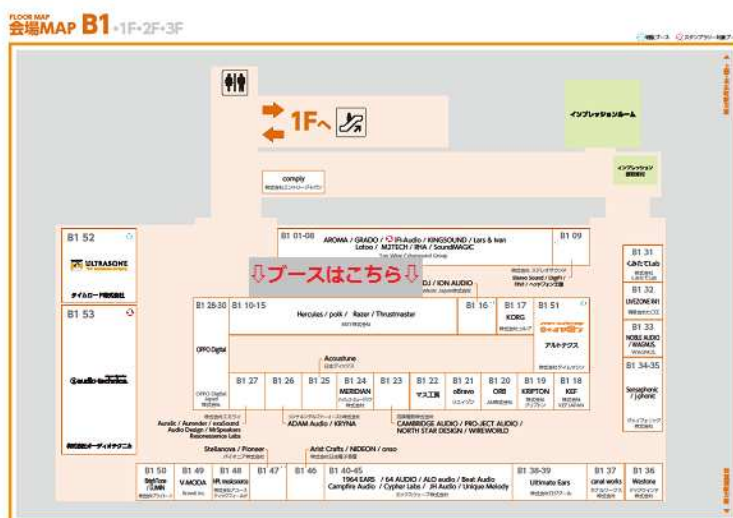

どでも活躍中。

生年月日:1991 年 11 月 6 日

出身地:千葉県

血液型:B 型

サイズ:T167 B84 W58 H100 S24.5

趣味:漫画喫茶ごもり、料理

食べ歩き(ラーメン、カレー)特技絵を描くこと

足でゲームをすること

(スーパーマリオ 8 面までクリア)

公式サイト プロフィール:<http://www.g-p-r.co.jp/talent/talent_detail02.html>

公式ブログ:<http://ameblo.jp/yuka-kuramoti/>

Twitter:<https://twitter.com/yukakuramoti>

■Polk Audio、Razer、Thrustmaster、Hercules ブランドのポータブルオーディオアイテムを出展

ベルサール秋葉原 B1 フロアにおいて、弊社の取り扱う Polk Audio、Razer、Thrustmaster、Hercules ブランドのアイテムの中から、ゲーミングオーディオデバイスを中心に展覧。実際に手に取って頂き、試聴していただけます。

・Polk Audio

「Striker P1 Pro」

ネオジム磁石採用の 40mm ドライバーを配したユニットをダイナミックバランステクノロジー「POET」によりチューニ